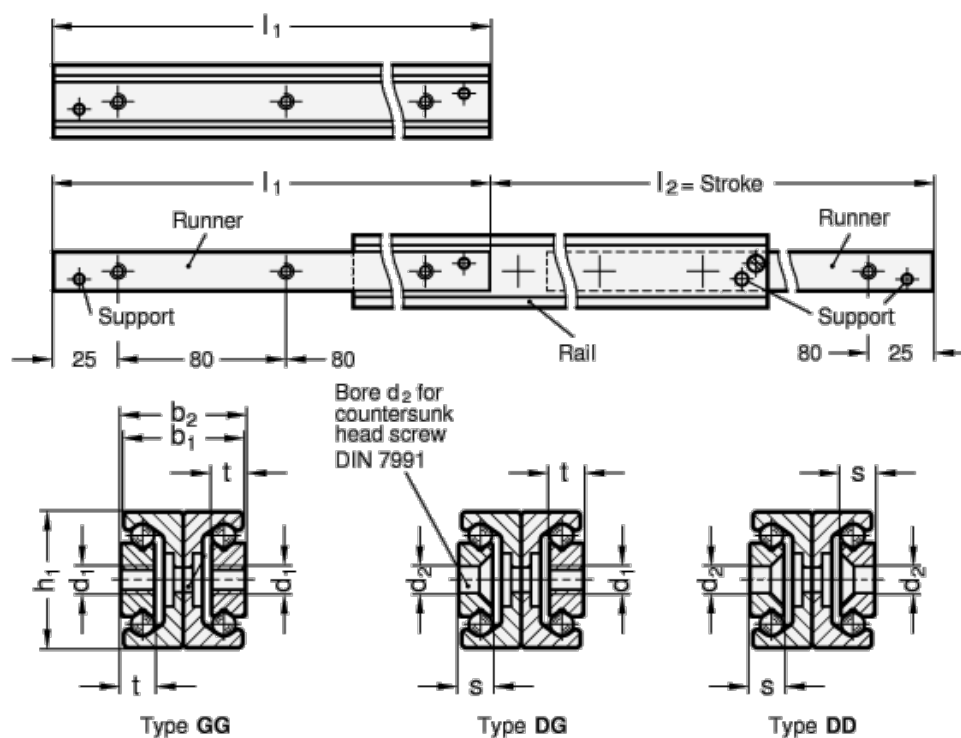

Varenummer: 20240843450GG

Beskrivelse: E+G udtræksskinne GN 2408-43-450-GG

## Mål

b1 = 42

b2 = 44

d1 = M8

d2 =

h1 = 43

L1 = 450 - 486

s =

t = 13.5

Vægt i (g) = 4730